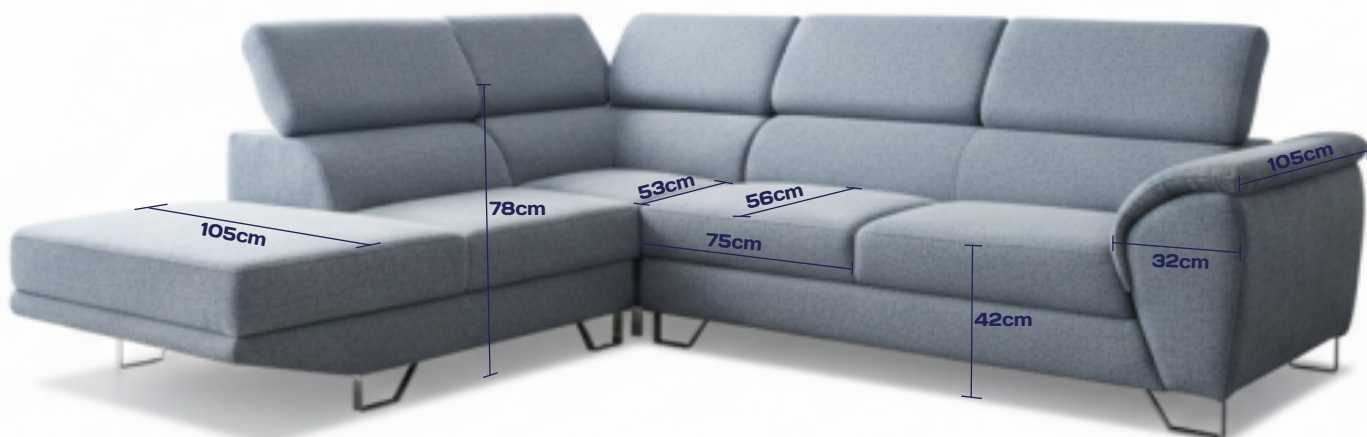

агол ФИРЕНЦА

290cm x 250cm