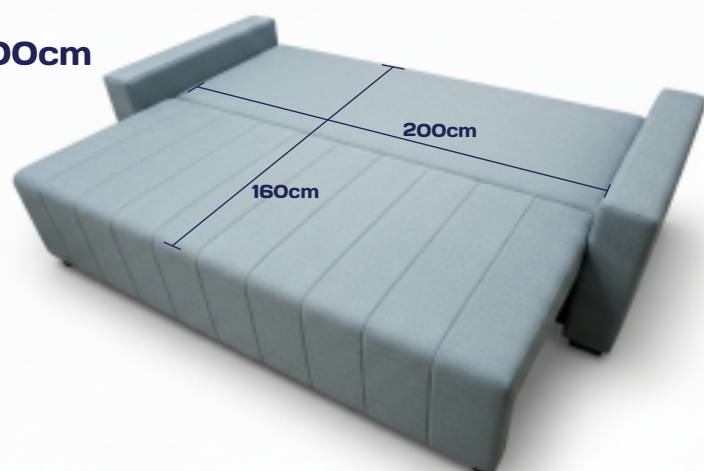

Со механизам на извлекување