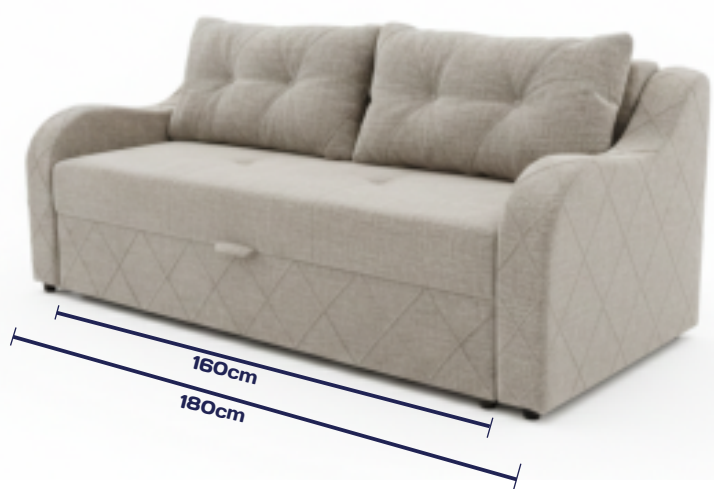

Со механизам на извлекување