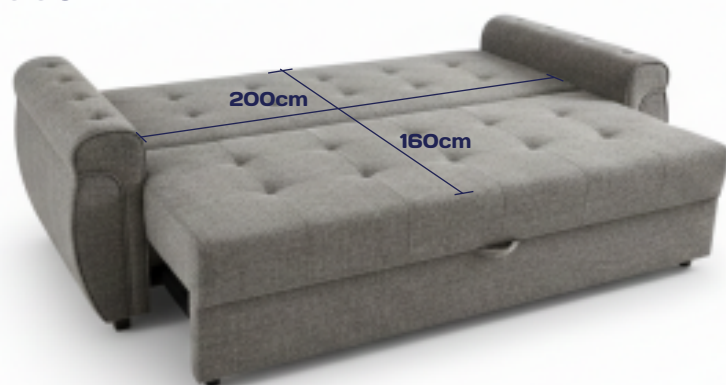

Со механизам на извлекување