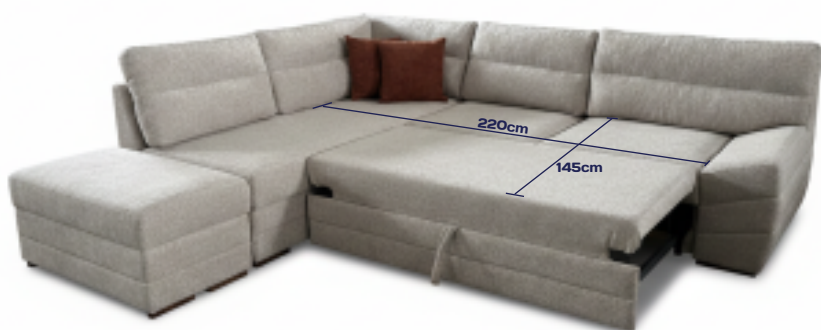

Со механизам на извлекување

www.elegantcetiri.mk