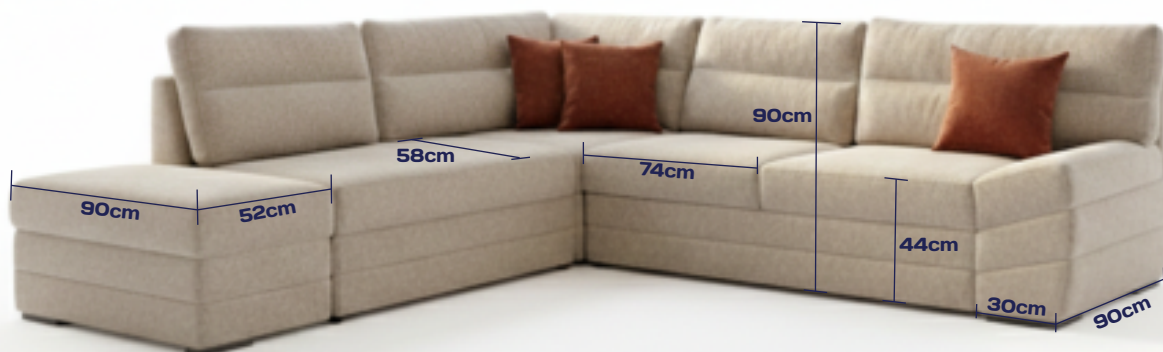

## агол БРИСЕЛ 2

315cm x 210cm

Со механизам на извлекување  
и кутија за складирање

## агол ИВАНА

280cm x 210cm

Со механизам на извлекување  
и кутија за складирање

## агол ХИМАЛИЈА

270cm x 200cm

Со механизам на извлекување

[www.elegantcetiri.mk](http://www.elegantcetiri.mk)

## лежај ГРАЦИЈА

Достапен во:  
200x180cm, 200x160cm, 200x140cm,  
200x120cm, 200x100cm, 200x90cm  
h: 213cm

Со кутија за складирање

**ELEGANT**  
— FURNITURE —