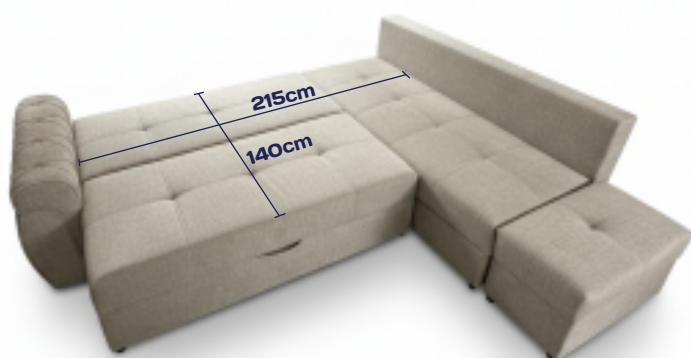

Со механизам на извлекување
и кутија за складирање

www.elegantcetiri.mk