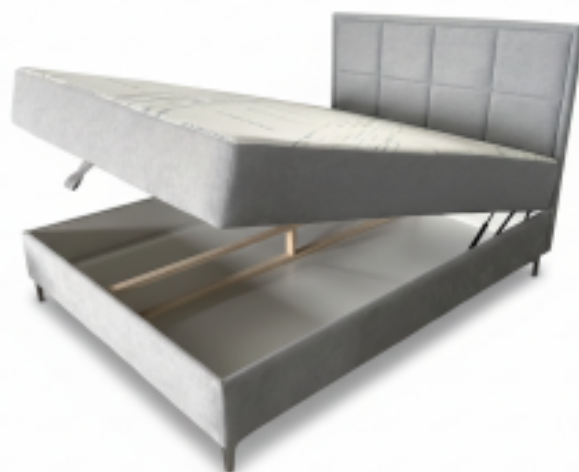

Достапен во:
200x180cm, 200x160cm, 200x140cm,
200x120cm, 200x100cm, 200x90cm
h: 213cm

Со кутија за складирање

www.elegantcetiri.mk