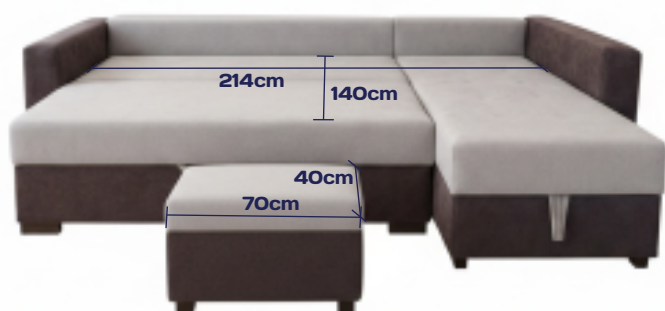

Со механизам на извлекување
и кутија за складирање