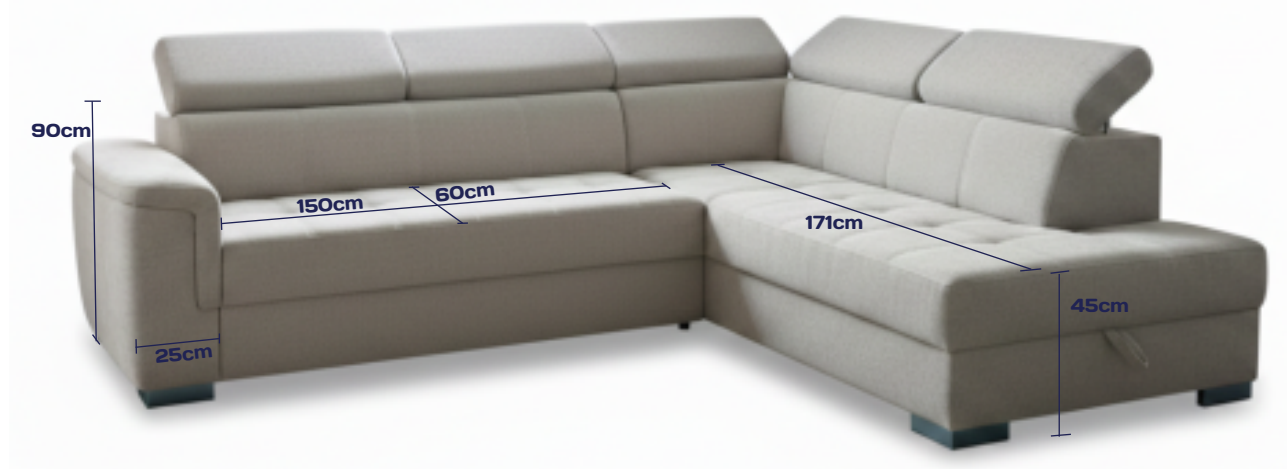

## агол БРИСЕЛ

**250 cm x 315 cm**

**Со механизам на извлекување**

[www.elegantcetiri.mk](http://www.elegantcetiri.mk)

## агол БРИСЕЛ 2

315cm x 210cm

Со механизам на извлекување  
и кутија за складирање

## агол ИВАНА

280cm x 210cm

Со механизам на извлекување  
и кутија за складирање