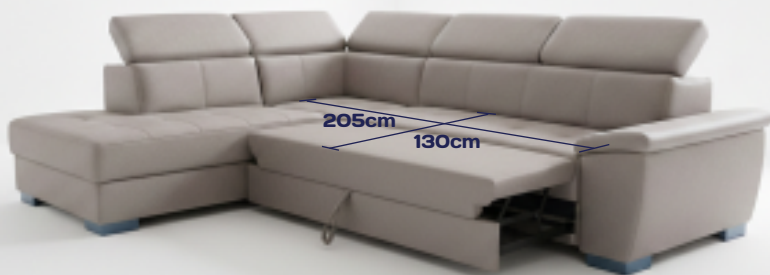

Со механизам на извлекување